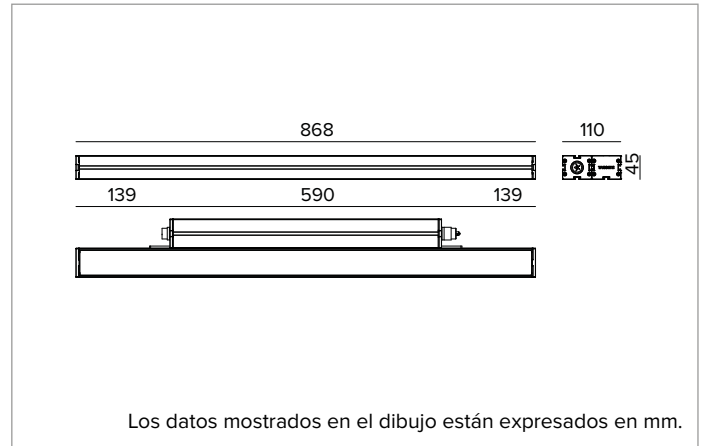

E0543GSL830ELBC | JEDI NOVA 55 Proyector Side Box

Proyector lineal orientable de LED

	3000K	H(m)	D(m)	E _{max} (lx)
	Ra80		12°	
	Fixture Power	52W	1	0.20
	Source Flux	6822lm	2	0.41
	Fixture Flux	5296lm	3	0.61
	Efficacy	101lm/W	4	0.82
TS2108	I _{max} =11931cd/klm	I _{max}	81397cd	5
			1.02	3256

Óptica: LENTE

Apertura del haz de luz: GRZ 10°x10°

Eficiencia óptica: 78%

Flujo luminaria: 5296lm

Rendimiento luminoso: 101lm/W

Seguridad fotobiológica: Conforme al grupo de riesgo RG1 (Riesgo Bajo)

CARACTERÍSTICAS MECÁNICAS

Color y acabado: Cobre bruñido

Dimensiones: L=868mm

Peso: 4,4Kg

Versión: STANDARD

Grado de protección: IP66,IP67,IP68,IP69

Resistencia mecánica: IK07

CARACTERÍSTICAS ELÉCTRICAS

Driver integrado, en la versión ON-OFF (posicionado lateralmente al cuerpo óptico). Equipado con cableado pasante con conectores IN/OUT para instalación de panel con sellado longitudinal (el sellado limita el riesgo de ascenso de la humedad hacia el driver / cuerpo óptico). Luminaria compatible con EN 60598-2-22 para suministro de energía desde un sistema de emergencia centralizado CPSS (Central Power Supply System), no incorporado en la luminaria - áreas de alto riesgo excluidas. La potencia y el flujo predeterminados son 100% en CA y 100% en CC.